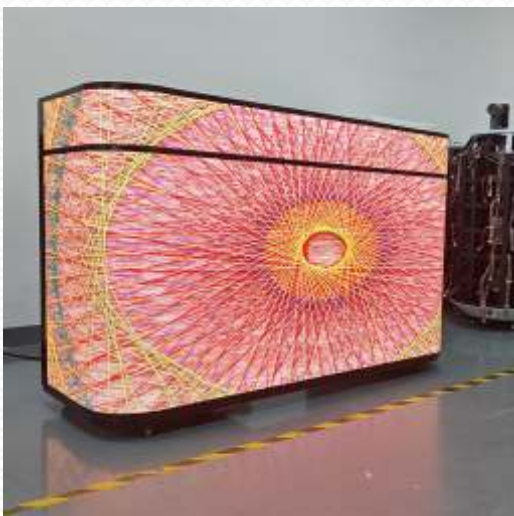

LED экран для DJ стойки ХК P2.5-32S 320x160 мм мягкий модуль

Размер ВxШxГ: 1675x1100x585 мм
Разрешение: 1024x384 (800x160 модулей)
Шаг пикселя: 2.5 мм
Яркость: 1500-5000 cd
Контроллер: A2D2
Потребляемая мощность: 500-700 W
Напряжение: 110-220 V

LED экран для DJ стойки ХК P1.86-43S 320x160 мм мягкий модуль

Размер ВxШxГ: 1675x1100x585 мм
Разрешение: 2560x1200 (800x160 модулей)
Шаг пикселя: 1.86 мм
Яркость: 1500-5000 cd
Контроллер: A2D2
Потребляемая мощность: 500-700 W
Напряжение: 110-220 V