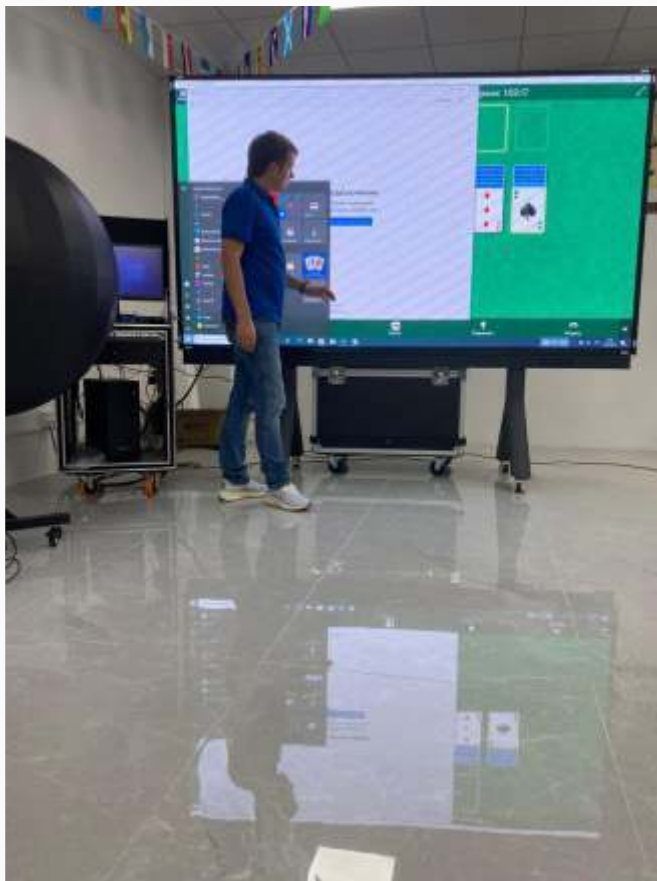

ДЕМОНСТРАЦИЯ МОБИЛЬНОГО СВЕТОДИОДНОГО ЭКРАНА С TOUCH SENSIBLE УПРАВЛЕНИЕМ