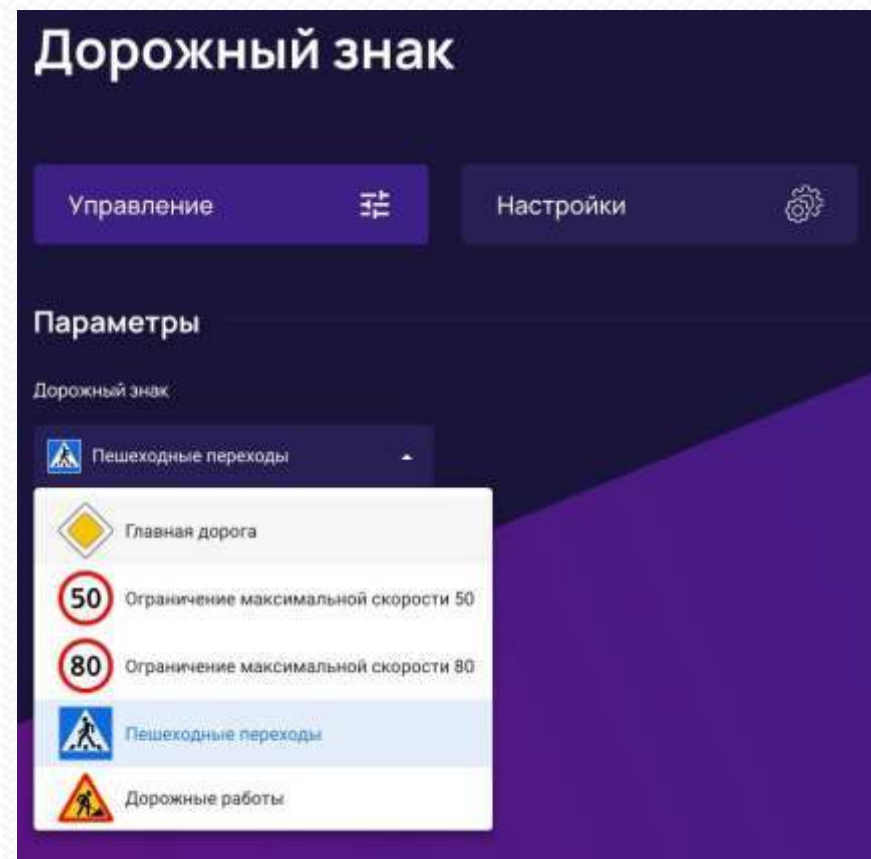

ПОЛЬЗОВАТЕЛЬ ЧЕРЕЗ ЛИЧНЫЙ КАБИНЕТ МОЖЕТ УДАЛЁННО МЕНЯТЬ КОНТЕНТ В ВИДЖЕТАХ