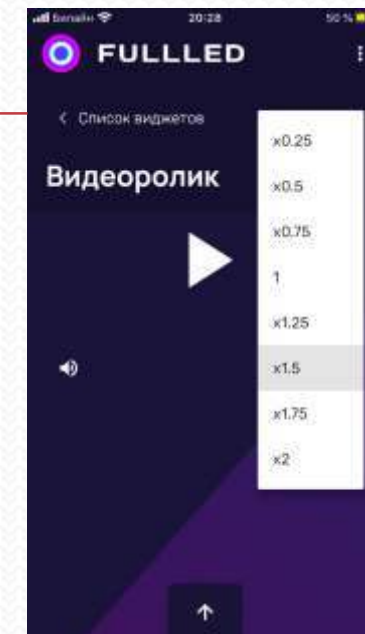

ПРИМЕРЫ ПРИМЕНЕНИЯ НА ПРАКТИКЕ

Стелы АЗС

ВИДЖЕТ
«ЦЕНА НА ТОПЛИВО»
УПРАВЛЕНИЕ
С МОБИЛЬНОГО
УСТРОЙСТВА
ЧЕРЕЗ BLUETOOTH,
ЛИБО ЧЕРЕЗ ОБЛАКО

ВИДЖЕТ «ВИДЕОРОЛИК»
УПРАВЛЕНИЕ
С МОБИЛЬНОГО
УСТРОЙСТВА
ЧЕРЕЗ BLUETOOTH,
ЛИБО ЧЕРЕЗ ОБЛАКО