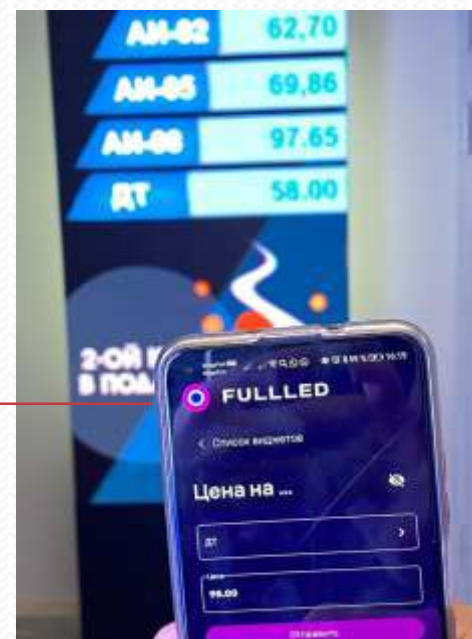

ПОЛЬЗОВАТЕЛЬ ЧЕРЕЗ ЛИЧНЫЙ КАБИНЕТ МОЖЕТ УДАЛЁННО МЕНЯТЬ КОНТЕНТ В ВИДЖЕТАХ

ПРИМЕРЫ ПРИМЕНЕНИЯ НА ПРАКТИКЕ

Стелы АЗС

ВИДЖЕТ
«ЦЕНА НА ТОПЛИВО»
УПРАВЛЕНИЕ
С МОБИЛЬНОГО
УСТРОЙСТВА
ЧЕРЕЗ BLUETOOTH,
ЛИБО ЧЕРЕЗ ОБЛАКО

ВИДЖЕТ «ВИДЕОРОЛИК»
УПРАВЛЕНИЕ
С МОБИЛЬНОГО
УСТРОЙСТВА
ЧЕРЕЗ BLUETOOTH,
ЛИБО ЧЕРЕЗ ОБЛАКО

МОДУЛИ КОМПЛЕКСА ПРОГРАММНОГО ОБЕСПЕЧЕНИЯ

Мобильное приложение: доступ и контент

МОБИЛЬНОЕ ПРИЛОЖЕНИЕ ПОЗВОЛЯЕТ ПОДКЛЮЧИТЬСЯ К ЭКРАНУ С ПОМОЩЬЮ ПИН-КОДА И УПРАВЛЯТЬ КОНТЕНТОМ. ПОМИМО ЭТОГО, ПОЛЬЗОВАТЕЛЬ МОЖЕТ АВТОРИЗОВАТЬСЯ В СВОЁМ ЛИЧНОМ КАБИНЕТЕ, ПОЛУЧИТЬ ЗАРАНЕЕ ПОДГОТОВЛЕННЫЕ РАБОЧИЕ СТОЛЫ И ВЫВЕСТИ ИХ НА ЭКРАН.