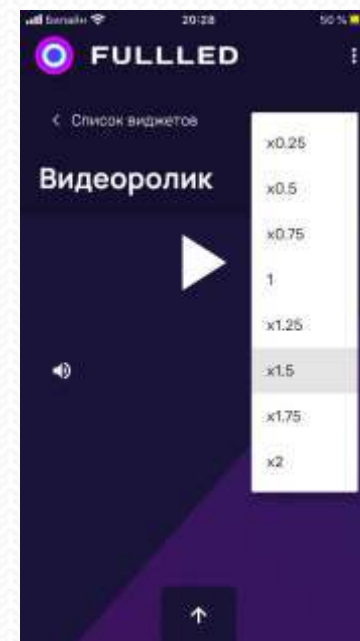

МОДУЛИ КОМПЛЕКСА ПРОГРАММНОГО ОБЕСПЕЧЕНИЯ

Мобильное приложение: доступ и контент

МОБИЛЬНОЕ ПРИЛОЖЕНИЕ ПОЗВОЛЯЕТ ПОДКЛЮЧИТЬСЯ К ЭКРАНУ С ПОМОЩЬЮ ПИН-КОДА И УПРАВЛЯТЬ КОНТЕНТОМ. ПОМИМО ЭТОГО, ПОЛЬЗОВАТЕЛЬ МОЖЕТ АВТОРИЗОВАТЬСЯ В СВОЁМ ЛИЧНОМ КАБИНЕТЕ, ПОЛУЧИТЬ ЗАРАНЕЕ ПОДГОТОВЛЕННЫЕ РАБОЧИЕ СТОЛЫ И ВЫВЕСТИ ИХ НА ЭКРАН.