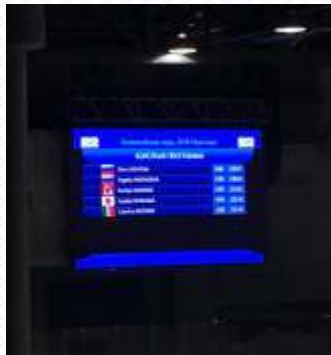

РЕАЛИЗОВАННЫЕ ПРОЕКТЫ

Светодиодный спортивный комплекс для ледового дворца, г. Мурманск

Размер экрана: 4 на 6 метров; компоновка (шаг) P4. Использовались модули типа SMD с повышенной яркостью.

За счет плотной компоновки воспроизводит любой медиа контент в высоком качестве и разрешении. Модули состоят из сверх ярких и экономичных светодиодов. Экран состоит из специально созданных модулей. Они способны бесперебойно работать во влажном, переменчивом климате в помещениях ледового дворца. Специально для этого проекта мы создали универсальное программное обеспечение для управления светодиодным экраном. С его помощью можно проводить любые мероприятия: хоккейные матчи, соревнования по фигурному катанию, праздники на льду и любое другое мероприятие. Экран, под управлением ПО, способен: выводить видео и изображения практически в любом формате, выводить прямые трансляции прямо во время мероприятий, отображать счет, информацию о командах и игроках, выводить коммерческую рекламу в перерывах, показывать анонсы и многое другое. Его можно использовать и на выездных мероприятиях.