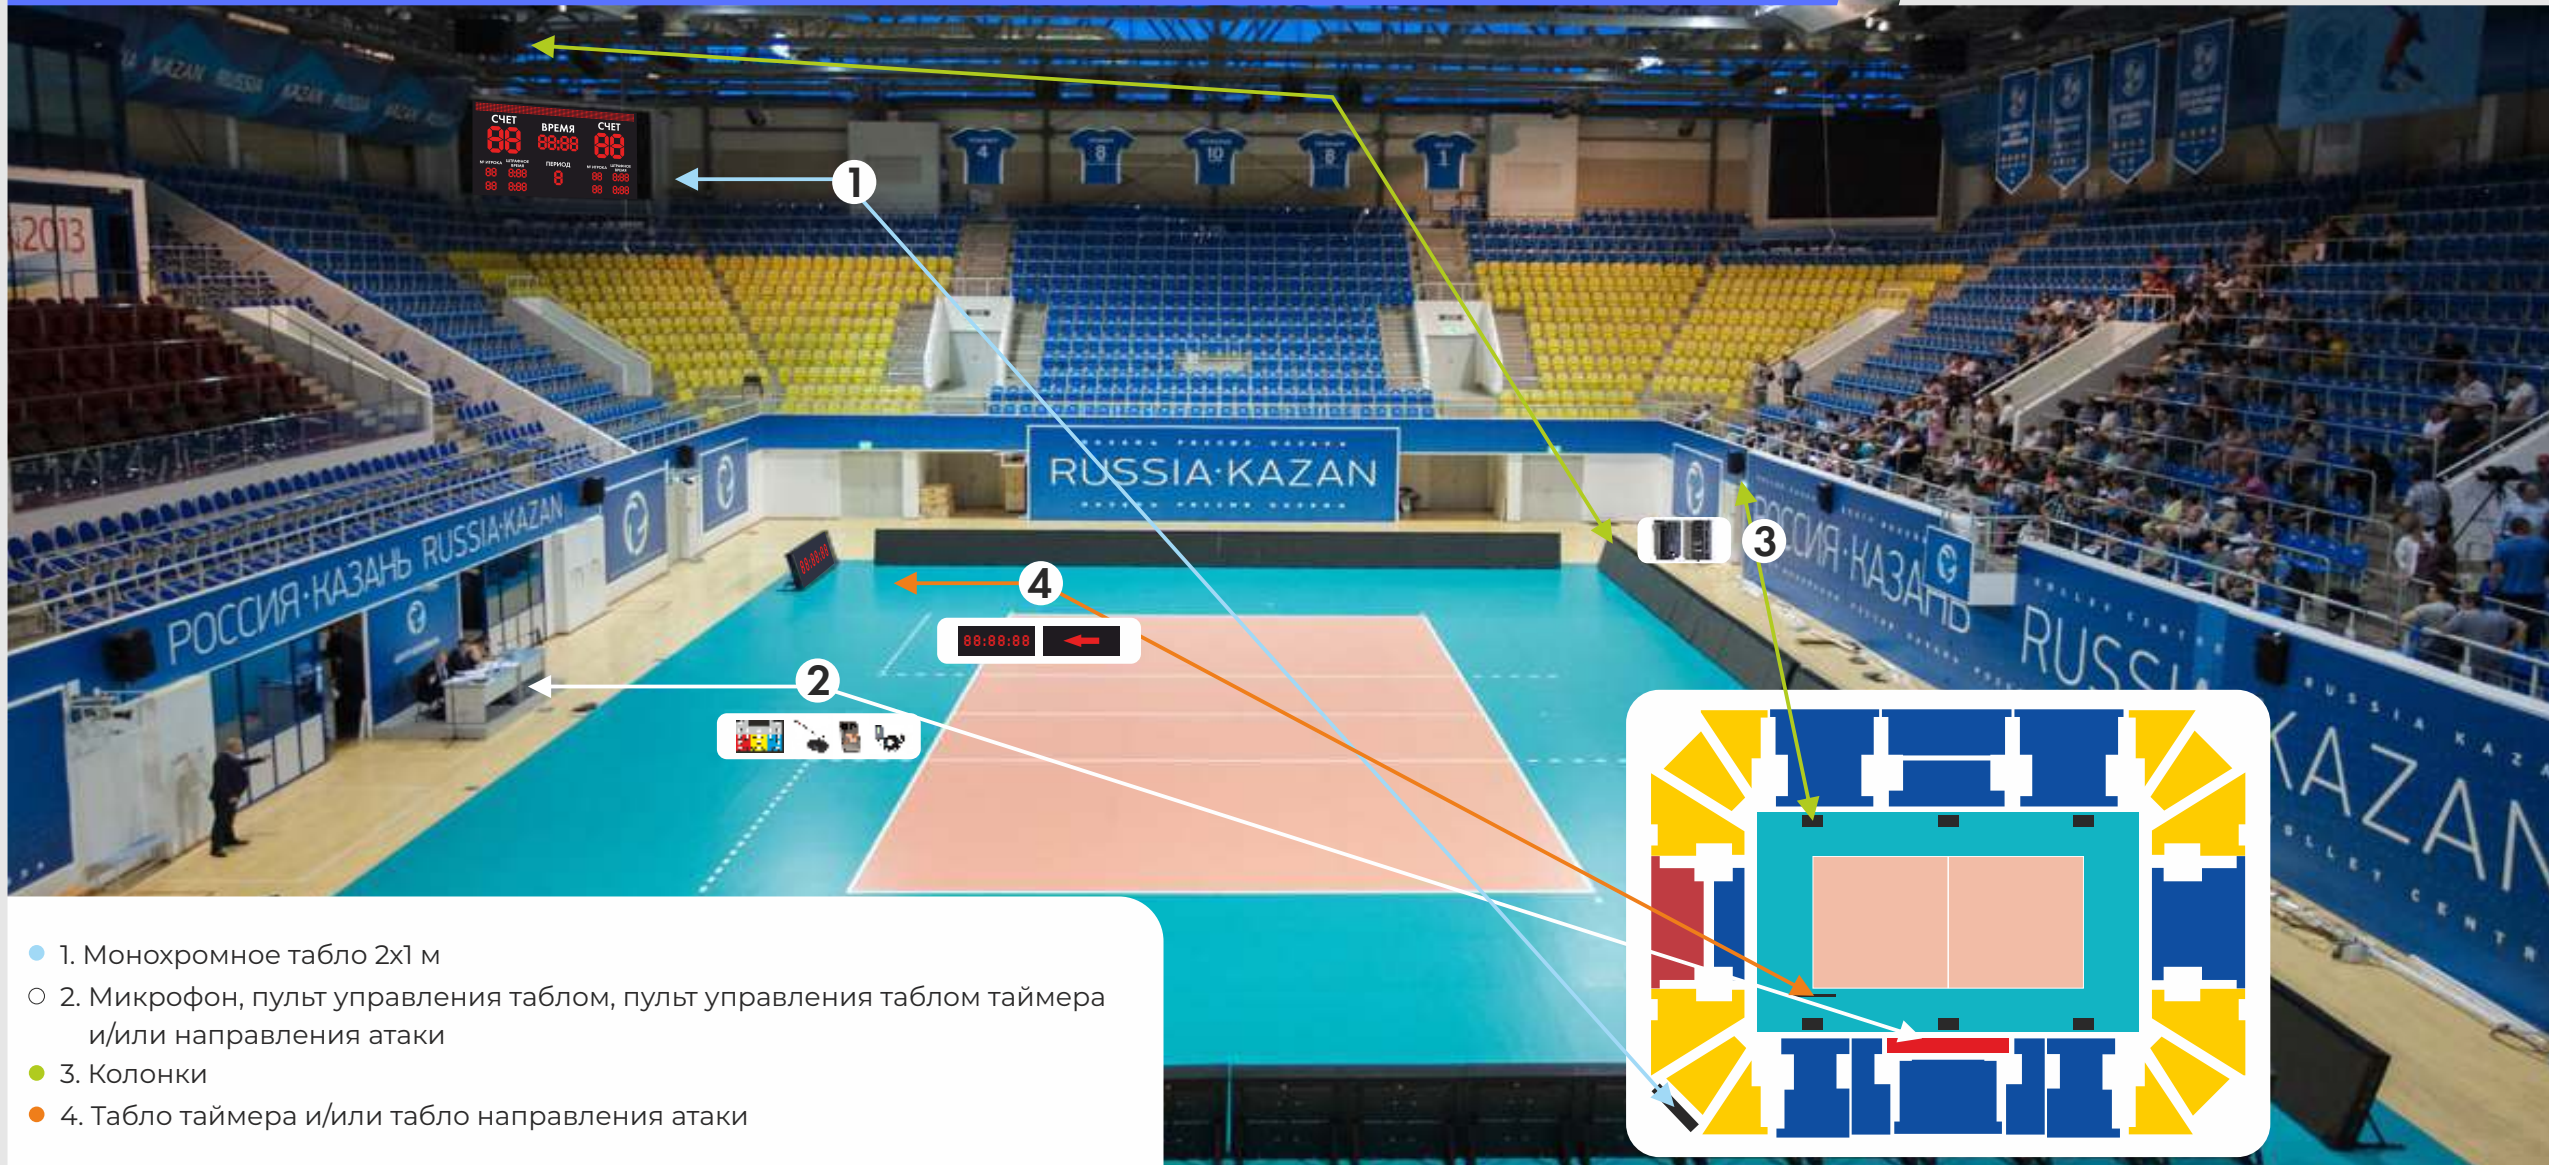

2 дополнительных табло (табло таймера и направления атаки) 1x0,5 м

Пульт управления монохромным табло (проводной / беспроводной)

Возможность приобрести к пульту небольшой беспроводной пульт с управлением табло таймера и табло направления атаки

Колонки

Микрофон

Размещение комплекса КМС-14 на примере спортивной площадки по волейболу

ПРИМЕР УПРАВЛЕНИЯ КМС-14 СУДЕЙСКИМ СОСТАВОМ С ВЫВОДОМ ИНФОРМАЦИИ НА СПОРТИВНОЕ ТАБЛО

Основное монохромное табло

Дополнительные табло таймера / направления атаки

Полотно размером 3*5 метра было установлено в комплексе г.Юрково, Тюменской области с плотным шагом пикселя – P4. На данное оборудование можно выводить любую информацию и отображать её с разных источников. Сведения об игроках, повторы голов в замедлении, приближенные ракурсы игровых моментов – любому болельщику отдаленного от центра событий обзор соревнований будет открыт через табло в лучшем виде. Такие видеоэкраны просто идеально подходят для мест, на которых проводятся ритмичные состязания со сменной локацией.