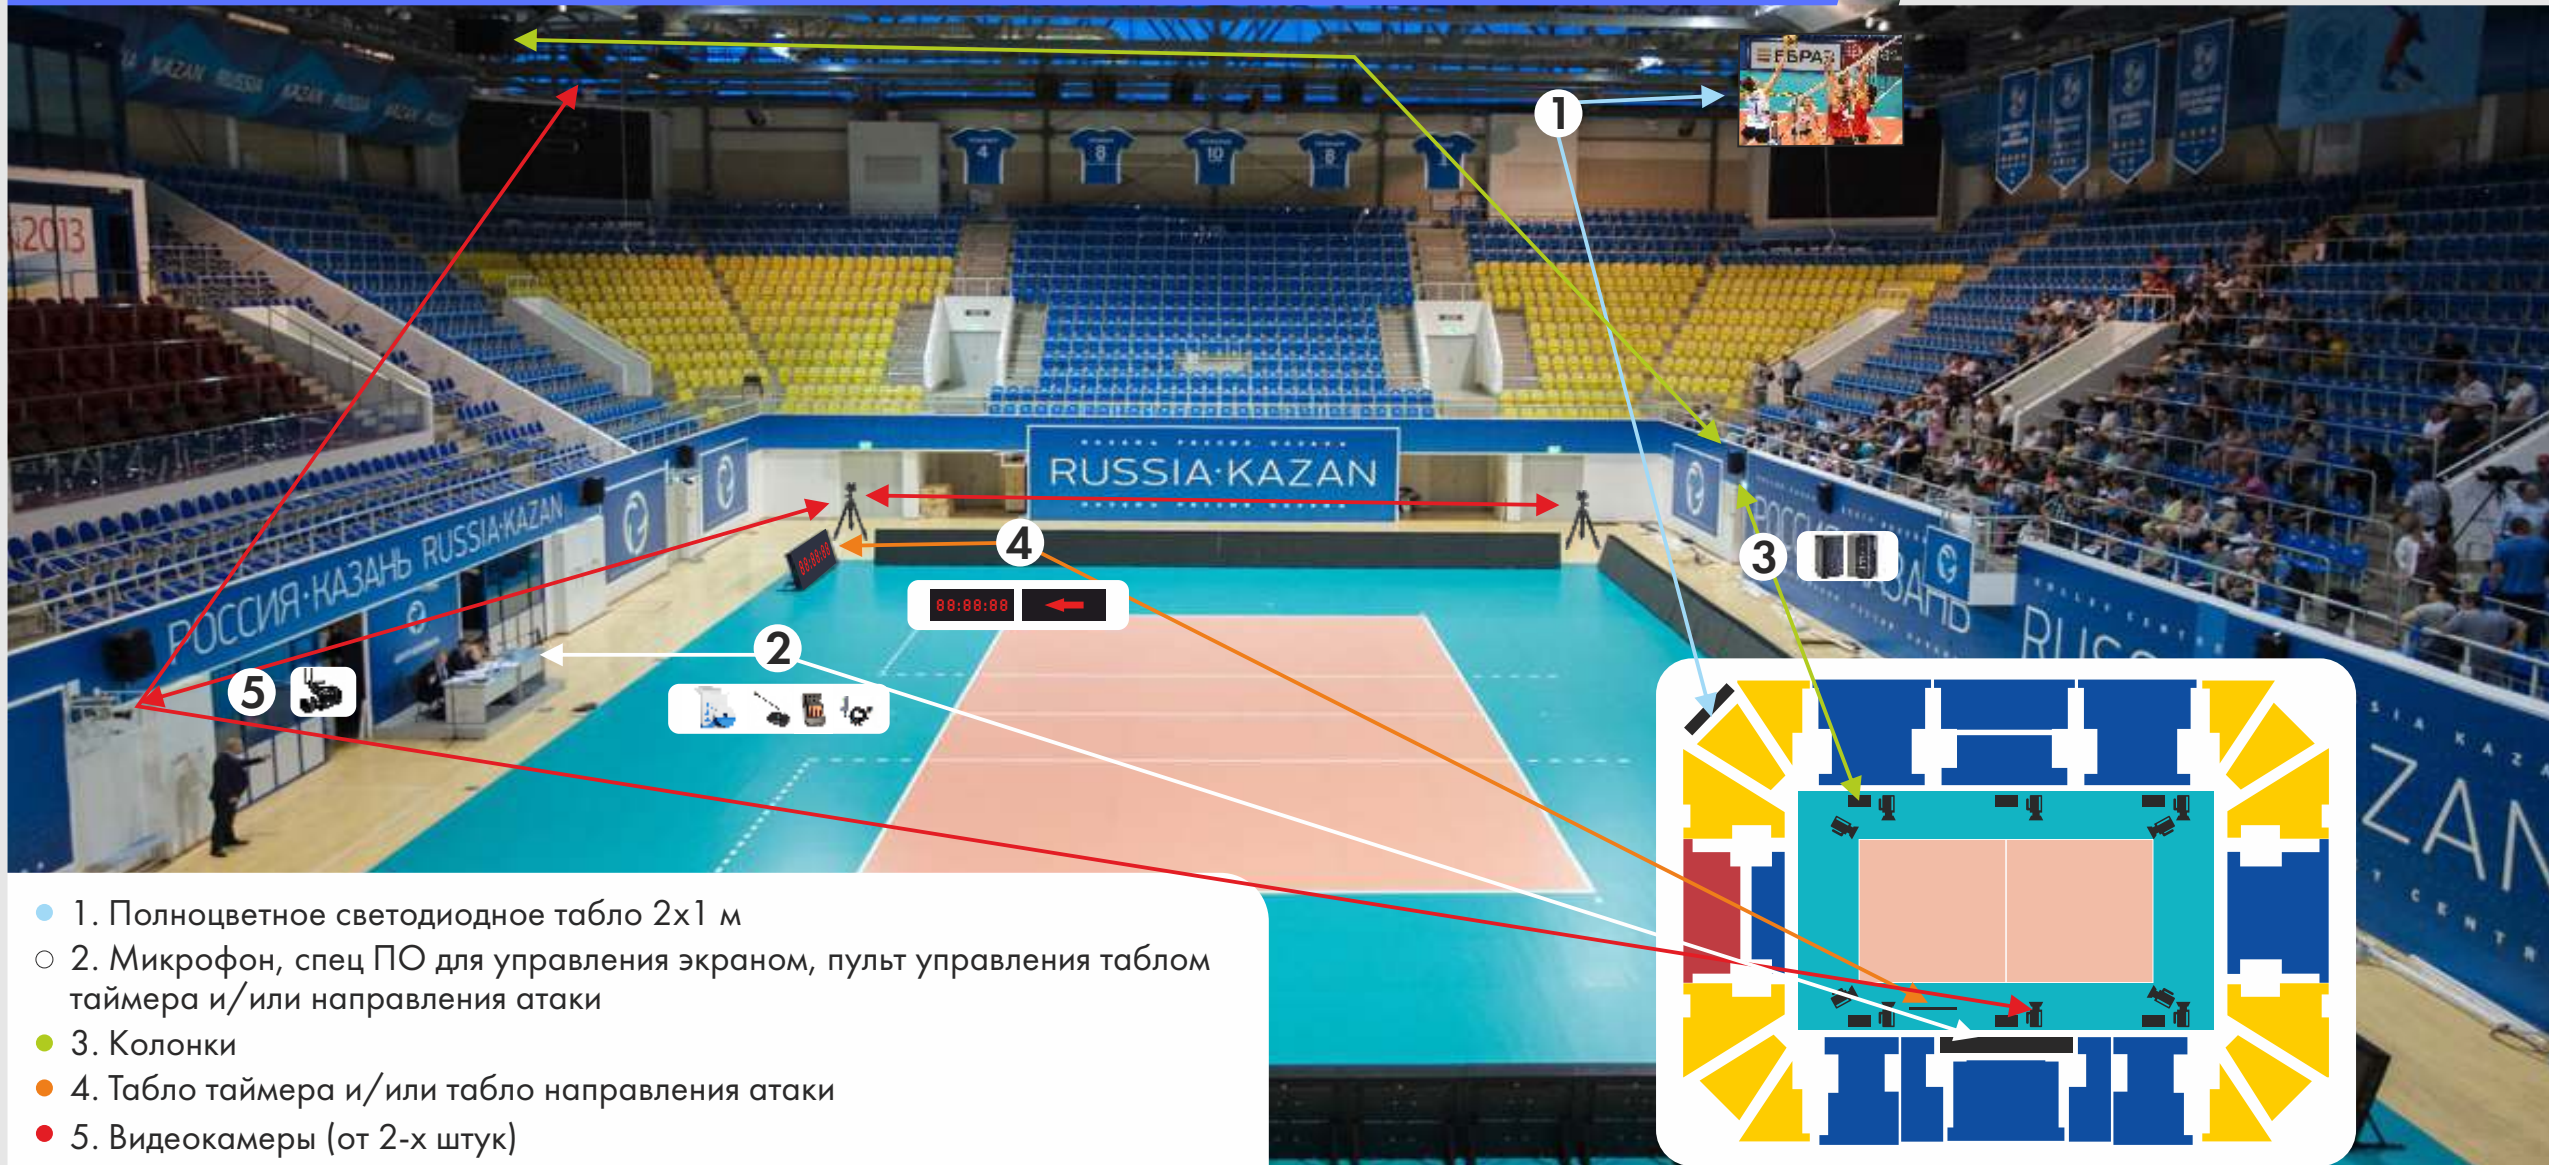

Возможность приобрести небольшой беспроводной пульт для управления табло таймера и табло направления атаки

Колонки

Микрофон

Камера (от 2-х и более)

Размещение комплекса МС-80 на примере спортивной площадки по волейболу

ПРИМЕР УПРАВЛЕНИЯ МС-80 СУДЕЙСКИМ СОСТАВОМ С ВЫВОДОМ ИНФОРМАЦИИ НА СПОРТИВНОЕ ТАБЛО

Основное светодиодное табло

Дополнительные табло таймера / направления атаки

Ноутбук (или ПК) с программой для управления светодиодным табло / камерами / звуком

Полотно размером 3*5 метра было установлено в комплексе г.Юрково, Тюменской области с плотным шагом пикселя – P4. На данное оборудование можно выводить любую информацию и отображать её с разных источников. Сведения об игроках, повторы голов в замедлении, приближенные ракурсы игровых моментов – любому болельщику отдаленного от центра событий обзор соревнований будет открыт через табло в лучшем виде. Такие видеоэкраны просто идеально подходят для мест, на которых проводятся ритмичные состязания со сменной локацией.